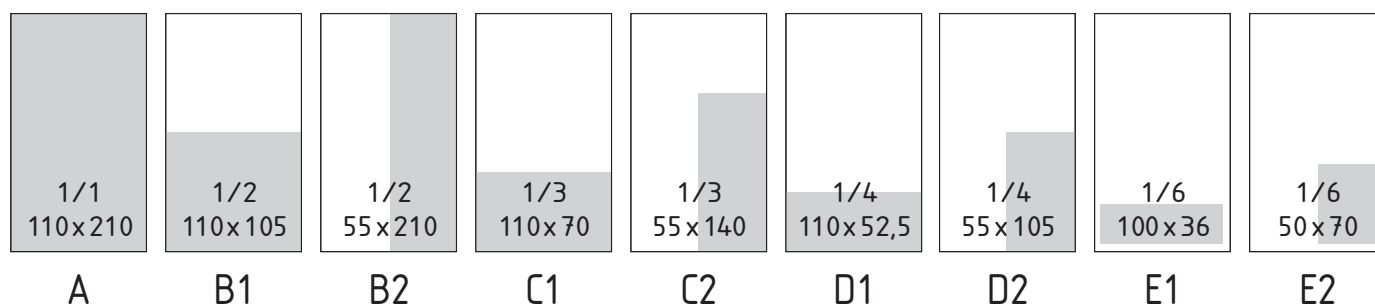

obálkové strany

		barevná inzerce
1/1 - titulní strana (titulka Info)	+bonus 1/1 str. uvnitř	9.500,-
2/1 - zadní chlopeň / dvoustr.	+bonus 1/1 str. uvnitř	10.000,-
1/1 - zadní strana (titulka Volno)	+bonus 1/1 str. uvnitř	6.500,-
1/1 - vnitřní str. přední		6.000,-
1/1 - vnitřní str. zadní		5.500,-
2/1 - zadní chlopeň / dvoustr.	+bonus 1/1 str. uvnitř	9.500,-

vnitřní strany

	černobílá inzerce	barevná inzerce
1/1 - strana (modul A)	2.200,-	3.400,-
2/1 - vnitřní dvoustrana	4.000,-	6.200,-
1/2 - strany (modul B1, B2)	1.200,-	2.000,-
1/3 - strany (modul C1, C2)	900,-	1.350,-
1/4 - strany (modul D1, D2)	800,-	1.200,-
1/6 - strany (modul E1, E2)	500,-	800,-

inz. moduly (vnitřní strany)

Slevy pro kulturní a jiné nekomerční aktivity: obálkové strany 15%, vnitřní 25%.

Podmínkou je uvedení loga „Info“ na plakátech, programech...

Ceny bez 19% DPH